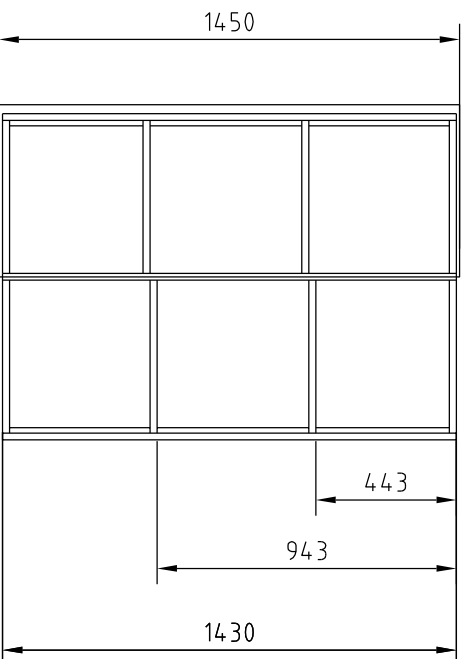

SIVUSEINÄT 1, 2 KPL

- 4 KPL KYLLÄSTETTY
100 x 100
- 2 KPL VESIVANERI 9 mm
600 X 850
- 2 KPL RIMA
20 x 40 x 850

SIVUSEINÄT 2, 2 KPL

- 4 KPL RIMA 20 x 40 x 730
- 2 KPL VESIVANERI 9 mm
650 X 730
- 2 KPL SÄÄTÖLAUTA
610 X 100 X 22
- 1 KPL TUKILAUTA
650 X 100 X 22

KAUKALO, 2 KPL

- 2 KPL
LAUTA 650 x 100 x 22
- 4 KPL
LAUTA 500 x 100 x 22
- 2 KPL
VESIVANERI 9 mm
505 X 650
- 4 KPL L-NAULAUSLEVY

KAURINSYÖTTÖAUTOMAATTI 1/4

KATTO

- 2 KPL
SIVULAUDAT
100 x 22 x 1430
- 8 KPL
LAUTA 489 x 100 x 22
- 2 KPL
VESIVANERI 9 mm
550 x 1450

- 8 KPL
- KOLO 4 KPL:EEEN

TARVIKELUETTELO

- 100 x 22 LAUTAA
- YHTEENSÄ ~12 m
- 4 KPL RIMA 20 x 40 x 730
- 2 KPL RIMA 20 x 40 x 850
- 4 KPL KYLLÄSTETTY 100 x 100 x 1200
- VANERIT (myös tavallinen vaneri
käy, tällöin katolle huoppa)
- 2 KPL, 600 x 850
- 2 KPL, 650 x 730
- 2 KPL, 505 x 650
- 2 KPL, 550 x 1450
- 4 KPL L-NAULAUSLEVY
- 2 KPL SUORA NAULAUSLEVY
- RULLA TIIVISTENAUHAA
- LIIMAPINNALLA
- RST-RUUVEJA, ~150 KPL
- 4 x 30, ~60 KPL 4 x 40