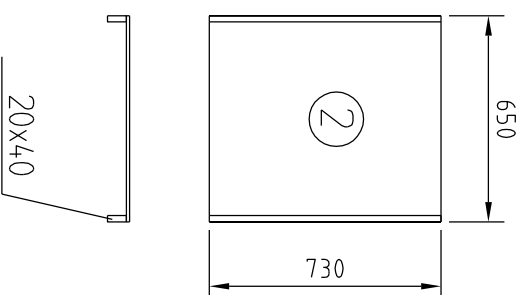

SIVUSEINÄT 1, 2 KPL

- 4 KPL KYLLÄSTETTY
100 x 100
- 2 KPL VESIVANERI 9 mm
600 X 850
- 2 KPL RIMA
20 x 40 x 850

SIVUSEINÄT 2, 2 KPL

- 4 KPL RIMA 20 x 40 x 730
- 2 KPL VESIVANERI 9 mm
650 X 730
- 2 KPL SÄÄTÖLAUTA
610 X 100 X 22
- 1 KPL TUKILAUTA
650 X 100 X 22

KAUKALO, 2 KPL

- 2 KPL
LAUTA 650 x 100 x 22
- 4 KPL
LAUTA 500 x 100 x 22
- 2 KPL
VESIVANERI 9 mm
505 X 650
- 4 KPL L-NAULAUSLEVY

KAURINSYÖTTÖAUTOMAATTI 1/4

KATTO

- 2 KPL
SIVULAUDAT
100 x 22 x 1430
- 8 KPL
LAUTA 489 x 100 x 22
- 2 KPL
VESIVANERI 9 mm
550 x 1450

- 8 KPL
- KOLO 4 KPL:EEEN

TARVIKELUETTELO

- 100 x 22 LAUTAA
- YHTEENSÄ ~12 m
- 4 KPL RIMA 20 x 40 x 730
- 2 KPL RIMA 20 x 40 x 850
- 4 KPL KYLLÄSTETTY 100 x 100 x 1200
- VANERIT (myös tavallinen vaneri
käy, tällöin katolle huoppa)
- 2 KPL, 600 x 850
- 2 KPL, 650 x 730
- 2 KPL, 505 x 650
- 2 KPL, 550 x 1450
- 4 KPL L-NAULAUSLEVY
- 2 KPL SUORA NAULAUSLEVY
- RULLA TIIVISTENAUHAA
- LIIMAPINNALLA
- RST-RUUVEJA, ~150 KPL
- 4 x 30, ~60 KPL 4 x 40