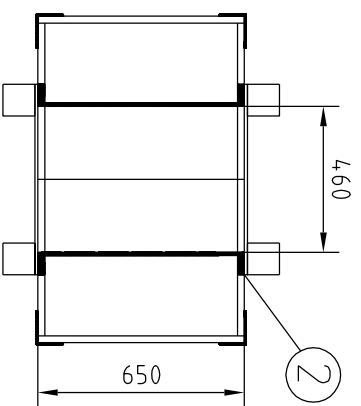

KAURINSYÖTTÖAUTOMAATTI 3/4

1 : 25