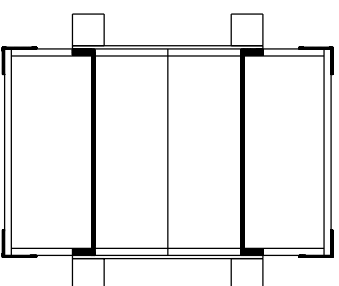

KAURINSYÖTTÖAUTOMAATTI 3/4

1 : 25