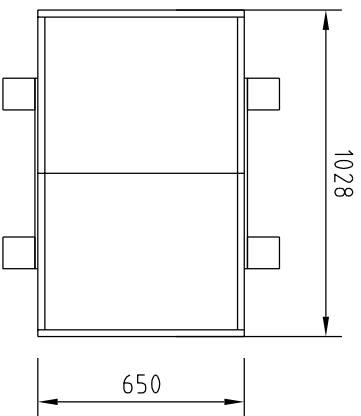

KAURINSYÖTTÖAUTOMAATTI 3/4

1 : 25