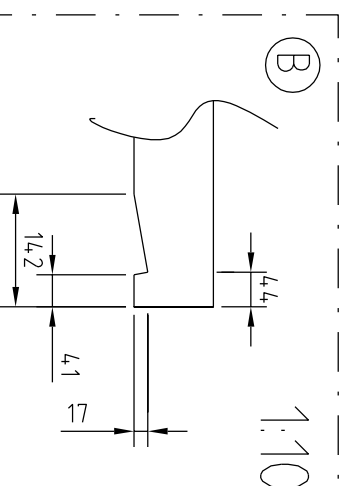

SIVUSEINÄT 1, 2 KPL

- 4 KPL KYLLÄSTETTY
100 x 100
- 2 KPL VESIVANERI 9 mm
600 X 850
- 2 KPL RIMA
20 x 40 x 850

SIVUSEINÄT 2, 2 KPL

- 4 KPL RIMA 20 x 40 x 730
- 2 KPL VESIVANERI 9 mm
650 X 730
- 2 KPL SÄÄTÖLAUTA
610 X 100 X 22
- 1 KPL TUKILAUTA
650 X 100 X 22

KAUKALO, 2 KPL

- 2 KPL
LAUTA 650 x 100 x 22
- 4 KPL
LAUTA 500 x 100 x 22
- 2 KPL
VESIVANERI 9 mm
505 X 650
- 4 KPL L-NAULAUSLEVY

KAURINSYÖTTÖAUTOMAATTI 1/4

KATTO

- 2 KPL
SIVULAUDAT
100 x 22 x 1430
- 8 KPL
LAUTA 489 x 100 x 22
- 2 KPL
VESIVANERI 9 mm
550 x 1450

- 8 KPL
- KOLO 4 KPL:EEEN

TARVIKELUETTELO

- 100 x 22 LAUTAA
- YHTEENSÄ ~12 m
- 4 KPL RIMA 20 x 40 x 730
- 2 KPL RIMA 20 x 40 x 850
- 4 KPL KYLLÄSTETTY 100 x 100 x 1200
- VANERIT (myös tavallinen vaneri
käy, tällöin katolle huoppa)
- 2 KPL, 600 x 850
- 2 KPL, 650 x 730
- 2 KPL, 505 x 650
- 2 KPL, 550 x 1450
- 4 KPL L-NAULAUSLEVY
- 2 KPL SUORA NAULAUSLEVY
- RULLA TIIVISTENAUHAA
- LIIMAPINNALLA
- RST-RUUVEJA, ~150 KPL
- 4 x 30, ~60 KPL 4 x 40