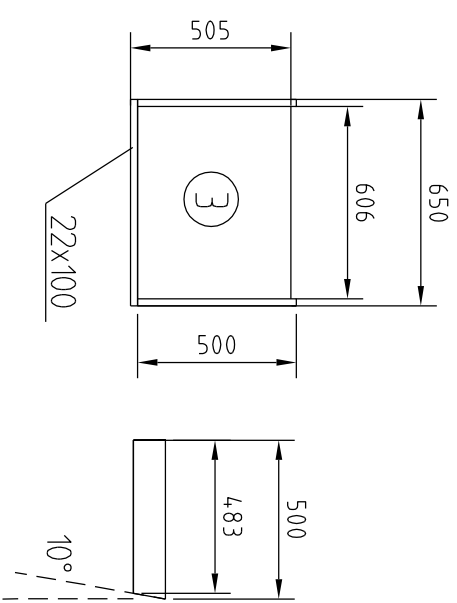

SIVUSEINÄT 1, 2 KPL

- 4 KPL KYLLÄSTETTY
100 x 100
- 2 KPL VESIVANERI 9 mm
600 X 850
- 2 KPL RIMA
20 x 40 x 850

SIVUSEINÄT 2, 2 KPL

- 4 KPL RIMA 20 x 40 x 730
- 2 KPL VESIVANERI 9 mm
650 X 730
- 2 KPL SÄÄTÖLAUTA
610 X 100 X 22
- 1 KPL TUKILAUTA
650 X 100 X 22

KAUKALO, 2 KPL

- 2 KPL
LAUTA 650 x 100 x 22
- 4 KPL
LAUTA 500 x 100 x 22
- 2 KPL
VESIVANERI 9 mm
505 X 650
- 4 KPL L-NAULAUSLEVY

KAURINSYÖTTÖAUTOMAATTI 1/4

KATTO

- 2 KPL
SIVULAUDAT
100 x 22 x 1430
- 8 KPL
LAUTA 489 x 100 x 22
- 2 KPL
VESIVANERI 9 mm
550 x 1450

- 8 KPL
- KOLO 4 KPL:EEEN

TARVIKELUETTELO

- 100 x 22 LAUTAA
- YHTEENSÄ ~12 m
- 4 KPL RIMA 20 x 40 x 730
- 2 KPL RIMA 20 x 40 x 850
- 4 KPL KYLLÄSTETTY 100 x 100 x 1200
- VANERIT (myös tavallinen vaneri
käy, tällöin katolle huoppa)
- 2 KPL, 600 x 850
- 2 KPL, 650 x 730
- 2 KPL, 505 x 650
- 2 KPL, 550 x 1450
- 4 KPL L-NAULAUSLEVY
- 2 KPL SUORA NAULAUSLEVY
- RULLA TIIVISTENAUHAA
- LIIMAPINNALLA
- RST-RUUVEJA, ~150 KPL
- 4 x 30, ~60 KPL 4 x 40