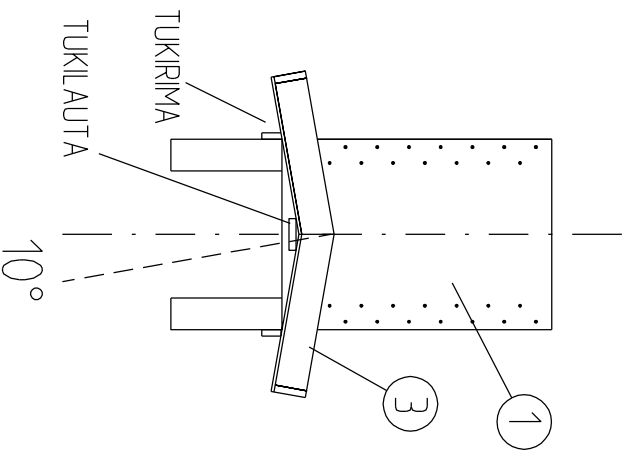

KAURINSYÖTTÖAUTOMAATTI 3/4

1 : 25