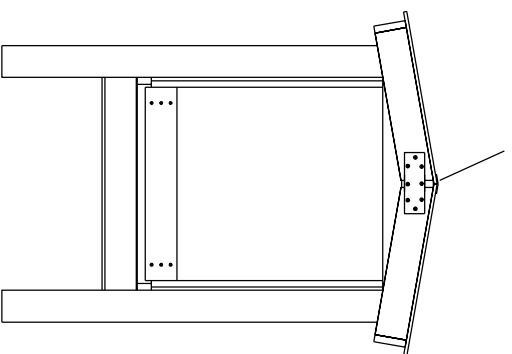

TIIVISTYS NAUHA