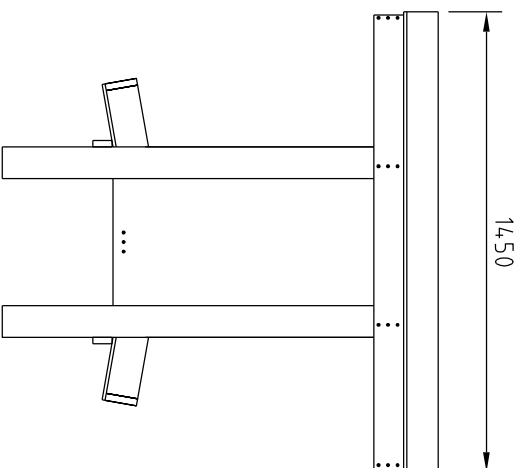

TIIVISTYS NAUHA