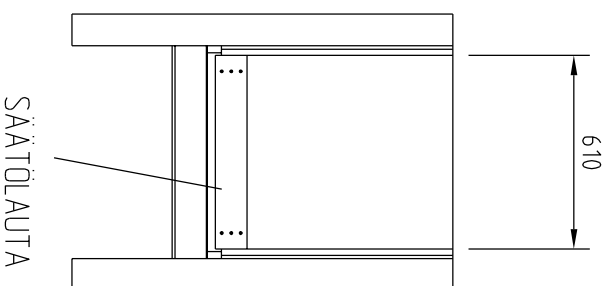

KAURINSYÖTTÖAUTOMAATTI 3/4

1 : 25