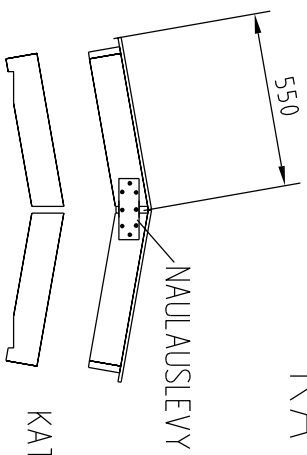

SIVUSEINÄT 1, 2 KPL

- 4 KPL KYLLÄSTETTY
100 x 100
- 2 KPL VESIVANERI 9 mm
600 X 850
- 2 KPL RIMA
20 x 40 x 850

SIVUSEINÄT 2, 2 KPL

- 4 KPL RIMA 20 x 40 x 730
- 2 KPL VESIVANERI 9 mm
650 X 730
- 2 KPL SÄÄTÖLAUTA
610 X 100 X 22
- 1 KPL TUKILAUTA
650 X 100 X 22

KAUKALO, 2 KPL

- 2 KPL
LAUTA 650 x 100 x 22
- 4 KPL
LAUTA 500 x 100 x 22
- 2 KPL
VESIVANERI 9 mm
505 X 650
- 4 KPL L-NAULAUSLEVY

KAURINSYÖTTÖAUTOMAATTI 1/4

KATTO

- 2 KPL
SIVULAUDAT
100 x 22 x 1430
- 8 KPL
LAUTA 489 x 100 x 22
- 2 KPL
VESIVANERI 9 mm
550 x 1450

- 8 KPL
- KOLO 4 KPL:EEEN

TARVIKELUETTELO

- 100 x 22 LAUTAA
- YHTEENSÄ ~12 m
- 4 KPL RIMA 20 x 40 x 730
- 2 KPL RIMA 20 x 40 x 850
- 4 KPL KYLLÄSTETTY 100 x 100 x 1200
- VANERIT (myös tavallinen vaneri
käy, tällöin katolle huoppa)
- 2 KPL, 600 x 850
- 2 KPL, 650 x 730
- 2 KPL, 505 x 650
- 2 KPL, 550 x 1450
- 4 KPL L-NAULAUSLEVY
- 2 KPL SUORA NAULAUSLEVY
- RULLA TIIVISTENAUHAA
- LIIMAPINNALLA
- RST-RUUVEJA, ~150 KPL
- 4 x 30, ~60 KPL 4 x 40

KAURINSYÖTTÖAUTOMAATTI 2/4

KAURINSYÖTTÖAUTOMAATTI 3/4

1 : 25

TIIVISTYS NAUHA

KAURINSYÖTTÖAUTOMAATTI 4/4

1 : 25