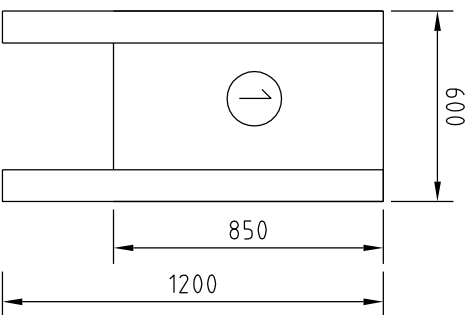

SIVUSEINÄT 1, 2 KPL

- 4 KPL KYLLÄSTETTY
100 x 100
- 2 KPL VESIVANERI 9 mm
600 X 850
- 2 KPL RIMA
20 x 40 x 850

SIVUSEINÄT 2, 2 KPL

- 4 KPL RIMA 20 x 40 x 730
- 2 KPL VESIVANERI 9 mm
650 X 730
- 2 KPL SÄÄTÖLAUTA
610 X 100 X 22
- 1 KPL TUKILAUTA
650 X 100 X 22

KAUKALO, 2 KPL

- 2 KPL
LAUTA 650 x 100 x 22
- 4 KPL
LAUTA 500 x 100 x 22
- 2 KPL
VESIVANERI 9 mm
505 X 650
- 4 KPL L-NAULAUSLEVY

KAURINSYÖTTÖAUTOMAATTI 1/4

KATTO

- 2 KPL
SIVULAUDAT
100 x 22 x 1430
- 8 KPL
LAUTA 489 x 100 x 22
- 2 KPL
VESIVANERI 9 mm
550 x 1450

- 8 KPL
- KOLO 4 KPL:EEEN

TARVIKELUETTELO

- 100 x 22 LAUTAA
- YHTEENSÄ ~12 m
- 4 KPL RIMA 20 x 40 x 730
- 2 KPL RIMA 20 x 40 x 850
- 4 KPL KYLLÄSTETTY 100 x 100 x 1200
- VANERIT (myös tavallinen vaneri
käy, tällöin katolle huoppa)
- 2 KPL, 600 x 850
- 2 KPL, 650 x 730
- 2 KPL, 505 x 650
- 2 KPL, 550 x 1450
- 4 KPL L-NAULAUSLEVY
- 2 KPL SUORA NAULAUSLEVY
- RULLA TIIVISTENAUHAA
- LIIMAPINNALLA
- RST-RUUVEJA, ~150 KPL
- 4 x 30, ~60 KPL 4 x 40