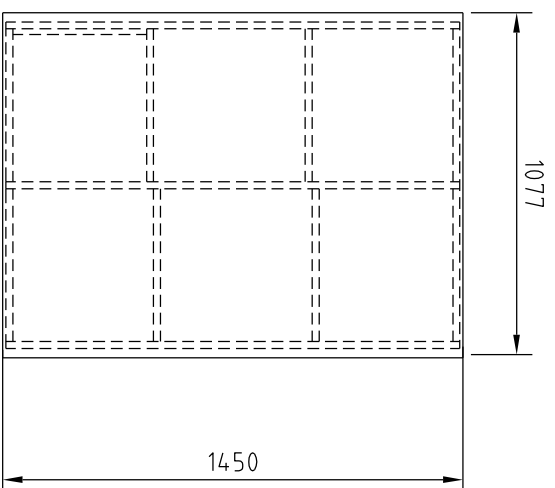

TIIVISTYS NAUHA

KAURINSYÖTTÖAUTOMAATTI 4/4

1 : 25