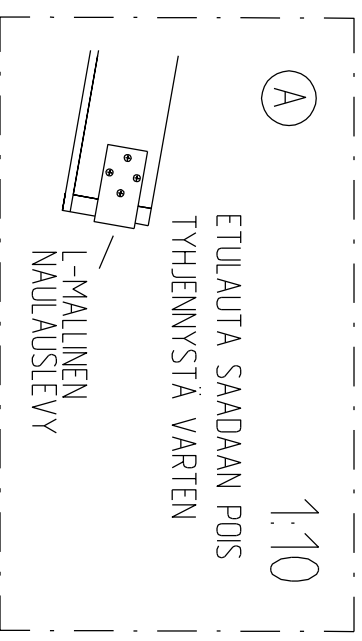

KAURINSYÖTTÖAUTOMAATTI 3/4

1 : 25