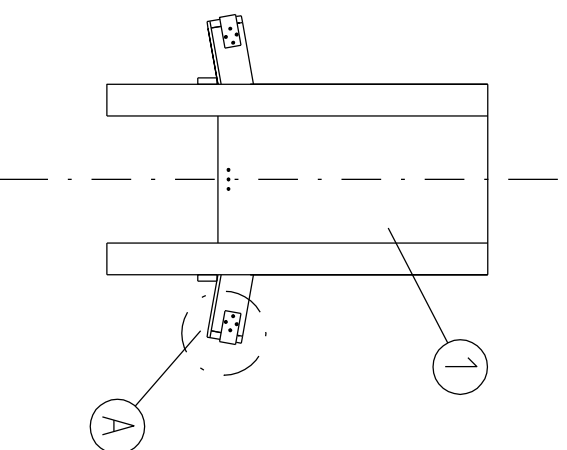

KAURINSYÖTTÖAUTOMAATTI 3/4

1 : 25