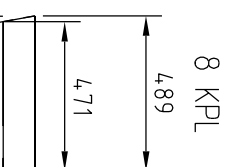

KAUKALO, 2 KPL

- 2 KPL
LAUTA 650 x 100 x 22
- 4 KPL
LAUTA 500 x 100 x 22
- 2 KPL
VESIVANERI 9 mm
505 X 650
- 4 KPL L-NAULAUSLEVY

KAURINSYÖTTÖAUTOMAATTI 1/4

KATTO

- 2 KPL
SIVULAUDAT
100 x 22 x 1430
- 8 KPL
LAUTA 489 x 100 x 22
- 2 KPL
VESIVANERI 9 mm
550 x 1450

- 8 KPL
- KOLO 4 KPL:EEEN

TARVIKELUETTELO

- 100 x 22 LAUTAA
- YHTEENSÄ ~12 m
- 4 KPL RIMA 20 x 40 x 730
- 2 KPL RIMA 20 x 40 x 850
- 4 KPL KYLLÄSTETTY 100 x 100 x 1200
- VANERIT (myös tavallinen vaneri
käy, tällöin katolle huoppa)
- 2 KPL, 600 x 850
- 2 KPL, 650 x 730
- 2 KPL, 505 x 650
- 2 KPL, 550 x 1450
- 4 KPL L-NAULAUSLEVY
- 2 KPL SUORA NAULAUSLEVY
- RULLA TIIVISTENAUHAA
- LIIMAPINNALLA
- RST-RUUVEJA, ~150 KPL
- 4 x 30, ~60 KPL 4 x 40